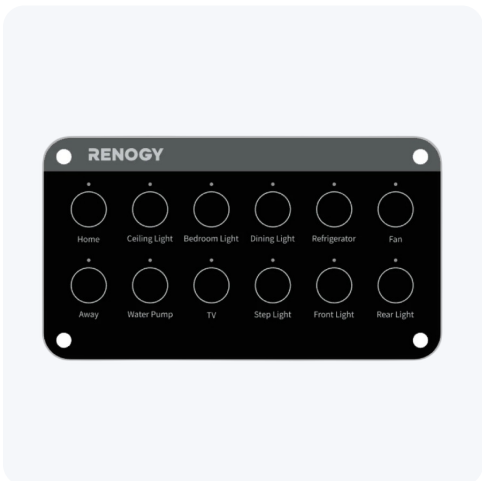

RENOGY

Panel kontrolny Renogy CP-01

Opis produktu

Renogy CP-01 to kompaktowy panel sterowania z 12 fizycznymi przyciskami do systemu Renogy Vision, który umożliwia szybkie włączanie i wyłączenie wybranych obwodów oraz funkcji w kamperze lub zabudowie (np. światła, pompa wody, wentylator) bez sięgania po ekran dotykowy. Panel komunikuje się z ekosystemem Renogy (m.in. ONE Core i Smart Distribution Box), a przyciski można przypisać do konkretnych urządzeń/scen, co ułatwia codzienną obsługę instalacji off-grid.

Cena detaliczna brutto:

497 41 zł

Cena netto:

404 40 zł

Specyfikacja techniczna

Typ	Fizyczny panel sterowania 12 przycisków
System	Renogy Vision
Łączność	CAN bus
Zasilanie	12/24V DC
Montaż	Natynkowy / wpuszczany
Programowalne sceny	Tak
Kompatybilność	ONE Core, Smart Distribution Box
Wymiary	120 × 86 × 15 mm